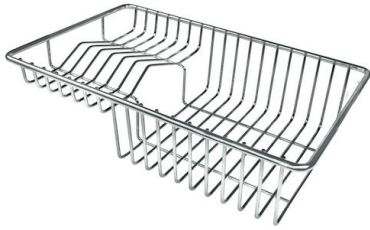

## ACCESSORI OPZIONALI

**Cestello portapiatti inox**

8100 303

\* solo in abbinamento con l'accessorio  
8644 101

**Cestello portapiatti inox**

8100 201

**Kit grattugia con supporto per anello e vassoio di raccolta alimenti**