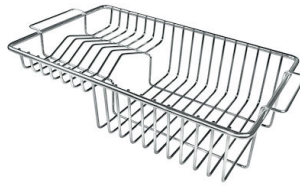

## ACCESSORI OPZIONALI

**Cestello portapiatti inox**

8100 303

\* solo in abbinamento con l'accessorio  
8644 101

**Cestello portapiatti inox**

8100 201

**Kit grattugia con supporto per anello e vassoio di raccolta alimenti**